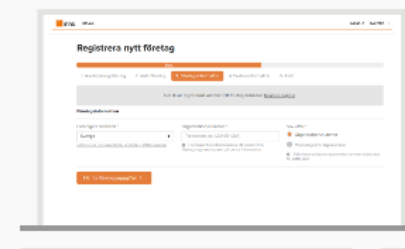

## Har du redan ett personkonto?

Logga in i ID06 portalen för att registrera ditt företag.

Så här gör du:

Logga in i [ID06 Portalen](#)

Har du loggat in i ID06 Portalen utan att ha ett anslutet företag så kommer **"Inget företag valt"** visas till höger i topp-menyn.

Tryck på "Inget företag valt". I menyn som öppnas väljer du "Registrera nytt företag".

Fyll i de tomma fälten och slutför stegen. Vill du beställa ID06-kort? [Beställ här.](#)